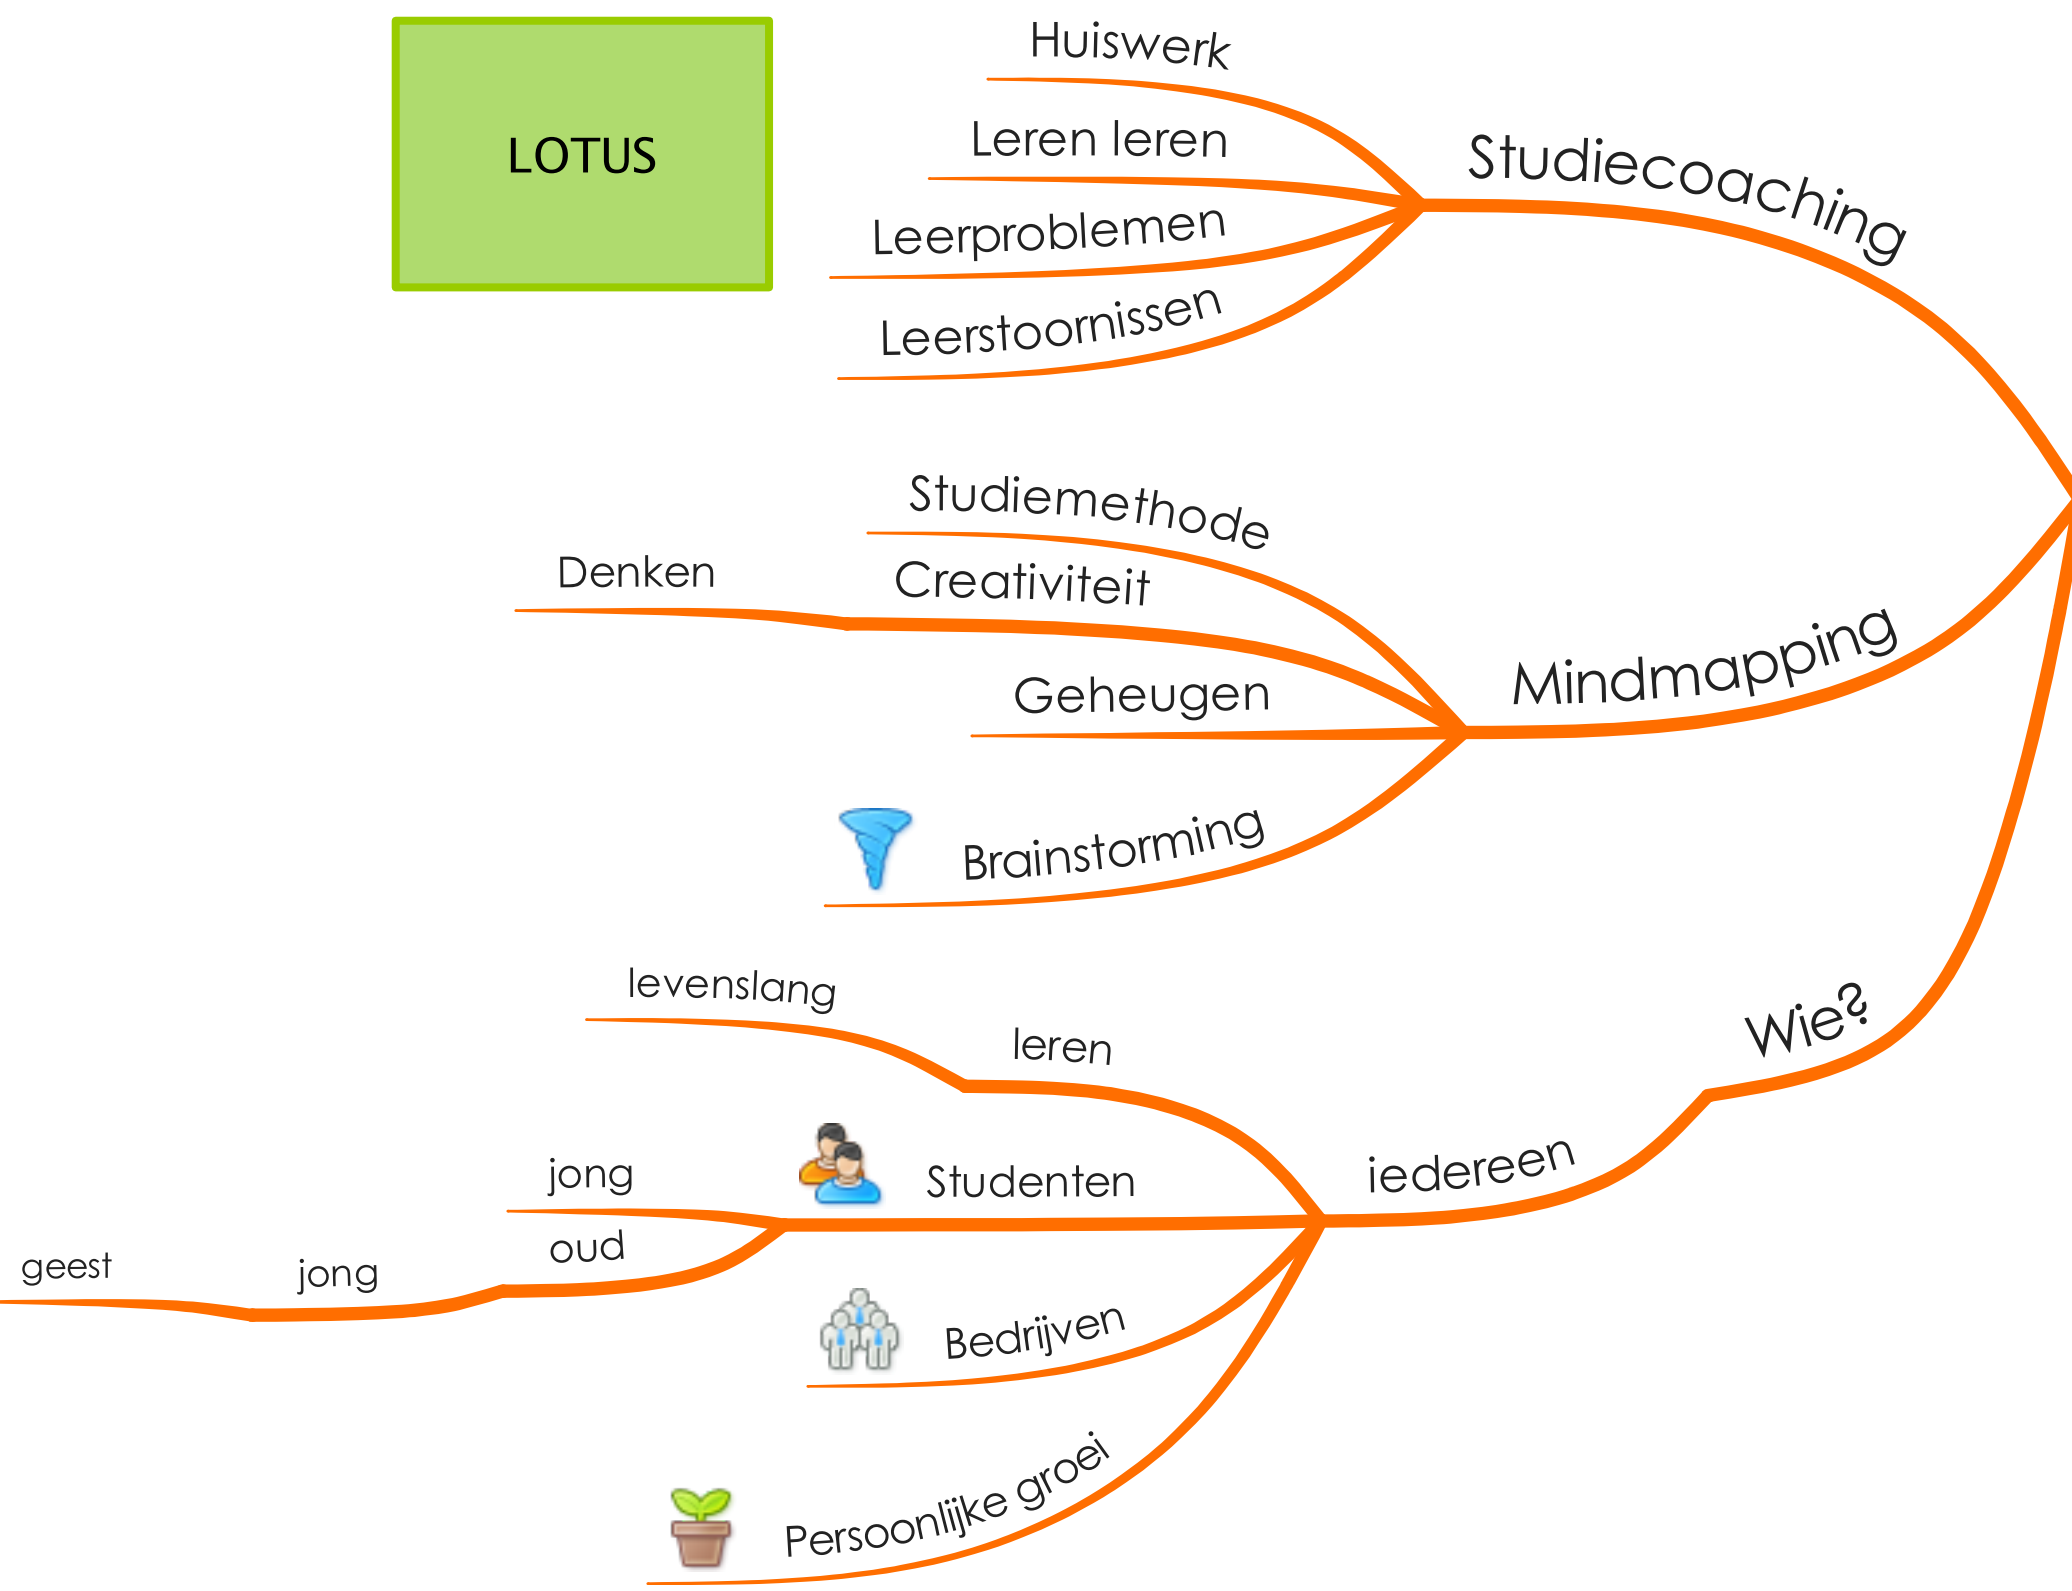

LOTUS

DOEL

Familie

Ouders

Vader
Moeder

Marina

Kind

- 1986
- enig